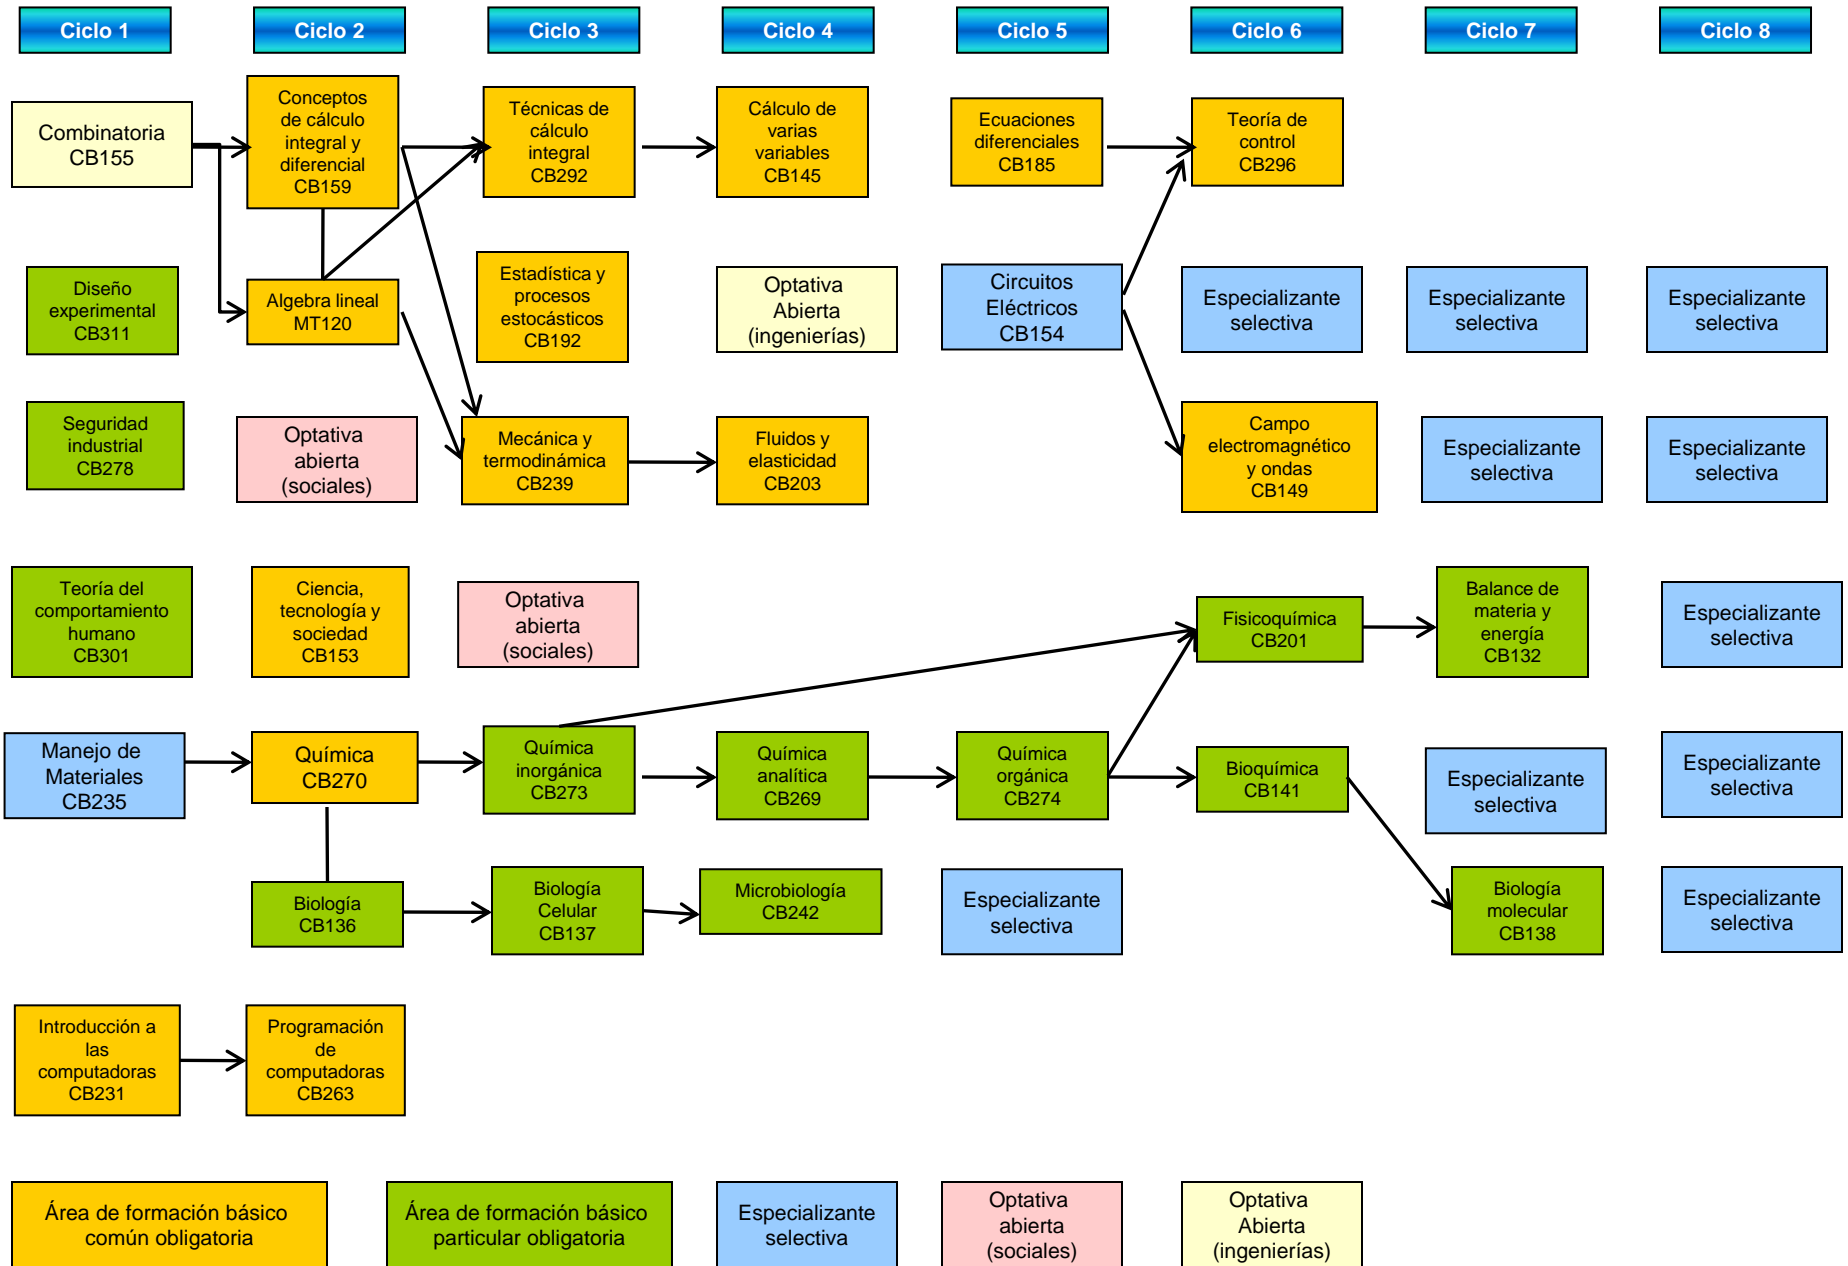

Mapa curricular Licenciatura en Ingeniería Bioquímica

Áreas de formación básico común y particular obligatoria

Mapa curricular Licenciatura en Ingeniería Bioquímica

Área Especializante en Alimentos

Área de formación básico común obligatoria

Área de formación básico particular obligatoria

Especializante selectiva

Mapa curricular Licenciatura en Ingeniería Bioquímica – 2013

Áreas Especializante en Ambiental

Mapa curricular Licenciatura en Ingeniería Bioquímica

Área Especializante en Biomedicina

Área de formación básico común obligatoria

Área de formación básico particular obligatoria

Especializante selectiva

Optativa Abierta (ingenierías)

Mapa curricular Licenciatura en Ingeniería Bioquímica

Área Especializante en Biotecnología

Área de formación básico común obligatoria

Área de formación básico particular obligatoria

Especializante selectiva